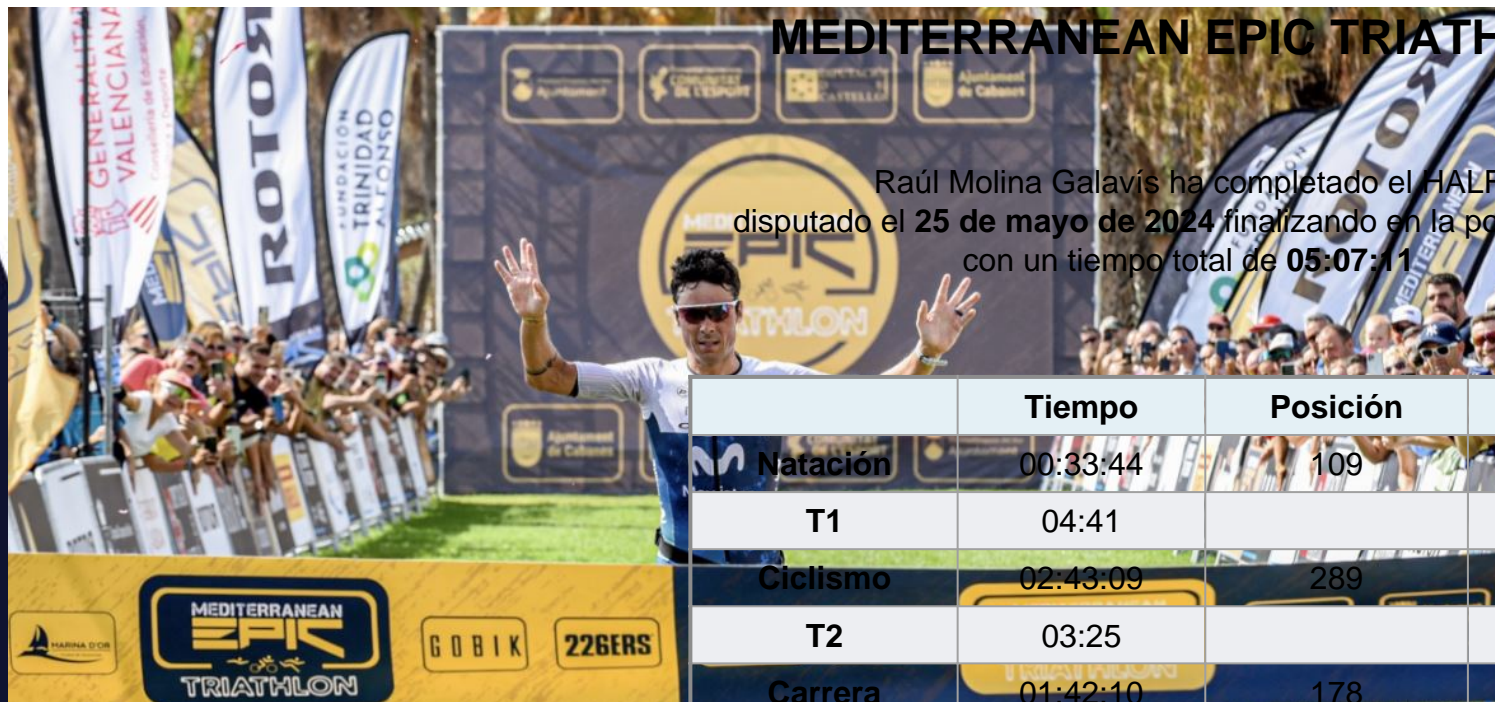

## MEDITERRANEAN EPIC TRIATHLON

Raúl Molina Galavís ha completado el HALF disputado el **25 de mayo de 2024** finalizando en la posición 212 con un tiempo total de **05:07:11**

	Tiempo	Posición	Media
Natación	00:33:44	109	01'46"/100m
T1	04:41		
Ciclismo	02:43:09	289	31.63 km/h
T2	03:25		
Carrera	01:42:10	178	04'49"/km